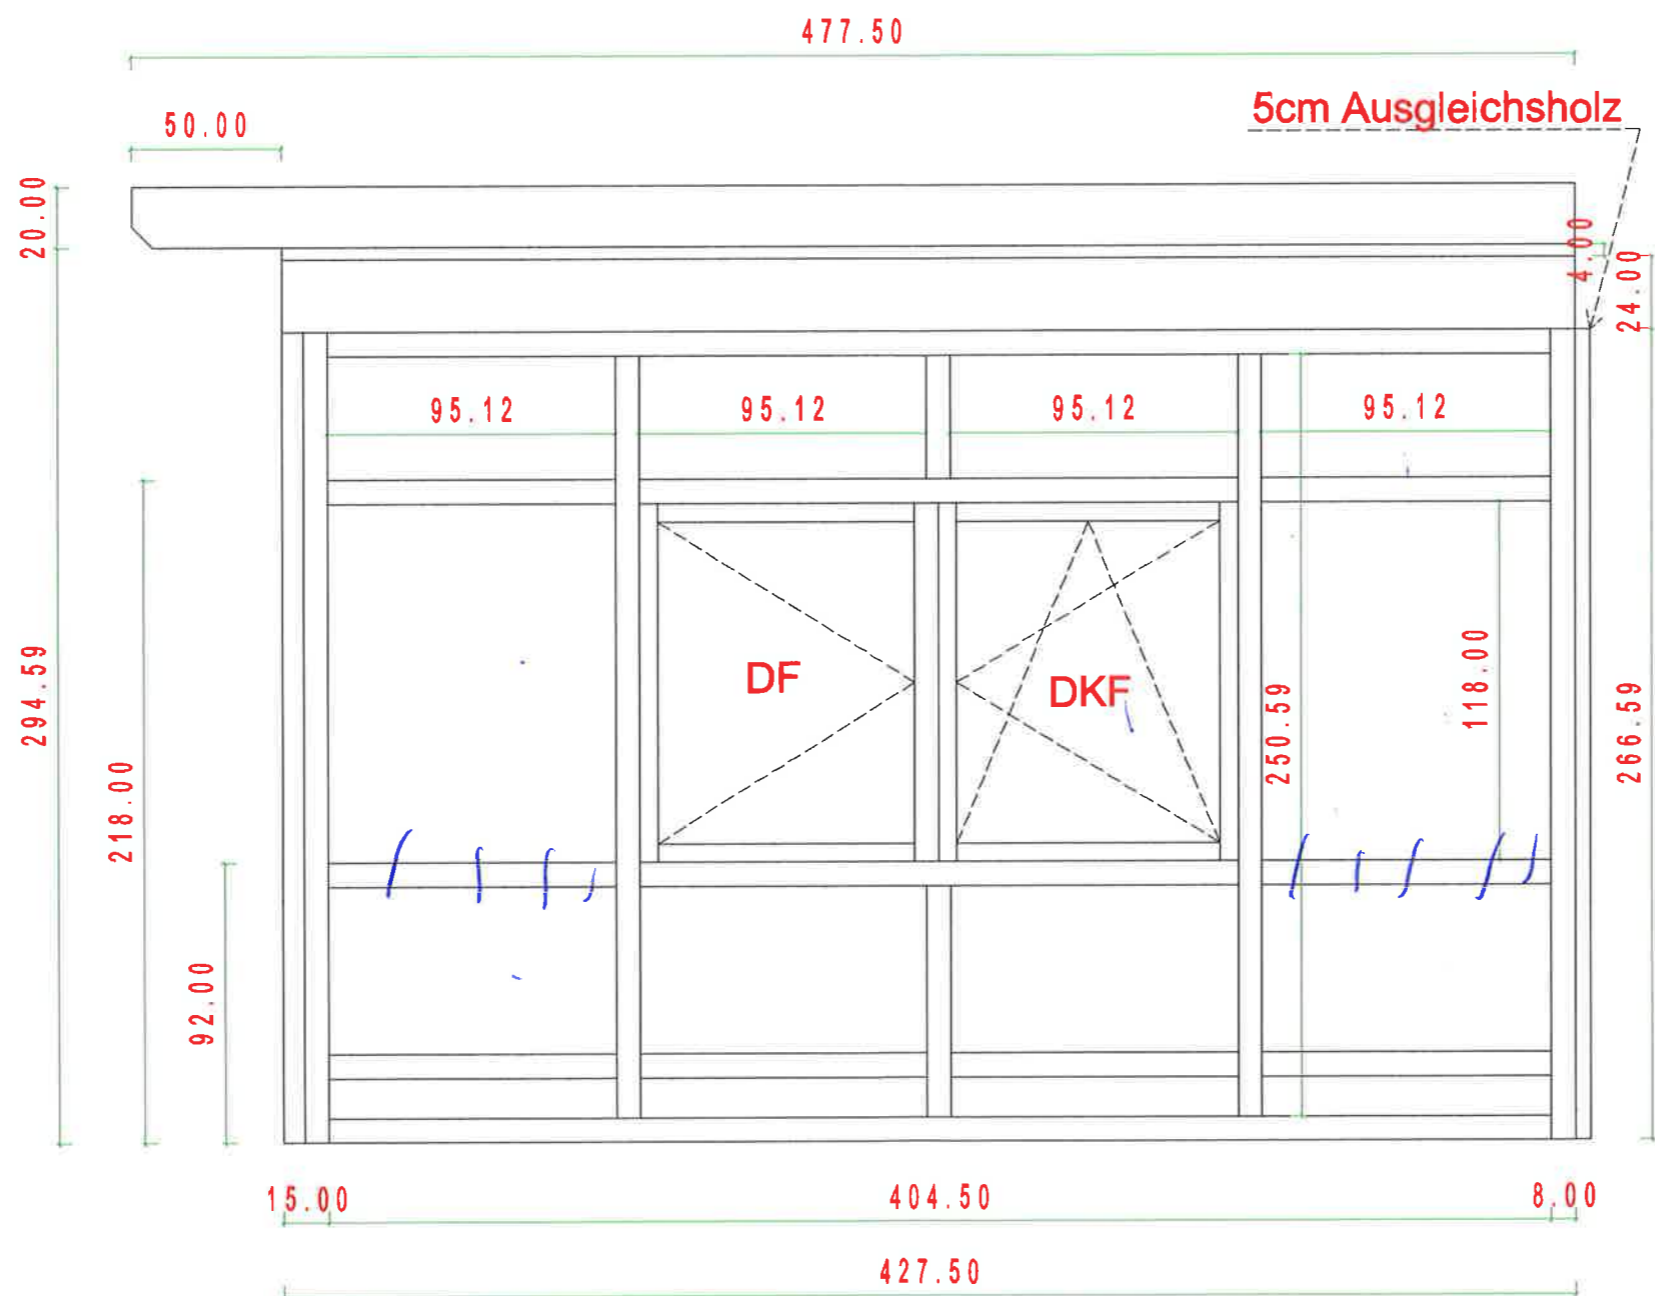

<b>B</b> <small>Bortenschlager</small>	Bortenschlager Bauunternehmen GmbH Massivholztischlerei	<b>3</b> <small>Meisterbetrieb</small>
	M= 1:50	
Fam. Karrer, Waldstr. 18 4616 Weisskirchen		
Wintergarten Werkplan	Diese Zeichnung ist unser geistiges Eigentum und darf ohne unsere ausdrückliche Genehmigung weder vervielfältigt noch dritten Personen überlassen werden. Übertretungen unterliegen der Verfolgung nach dem Urheberrecht.	

Deckenholz 14x24cm  
 Mauerbankholz 10x20cm  
 Pfettenholz 18x28cm

Decke Obergeschoß

<b>B</b>	Bortenschlager Bauunternehmen GmbH Massivholztischlerei	<b>3</b>
M= 1:25	09.01.2007	
Fam. Karrer, Waldstr. 18 4616 Weisskirchen		
Wintergarten Werkplan	Diese Zeichnung ist unser geistiges Eigentum und darf ohne unsere ausdrückliche Genehmigung weder vervielfältigt noch dritten Personen überlassen werden. Übertretungen unterliegen der Verfolgung nach dem Urheberrecht.	