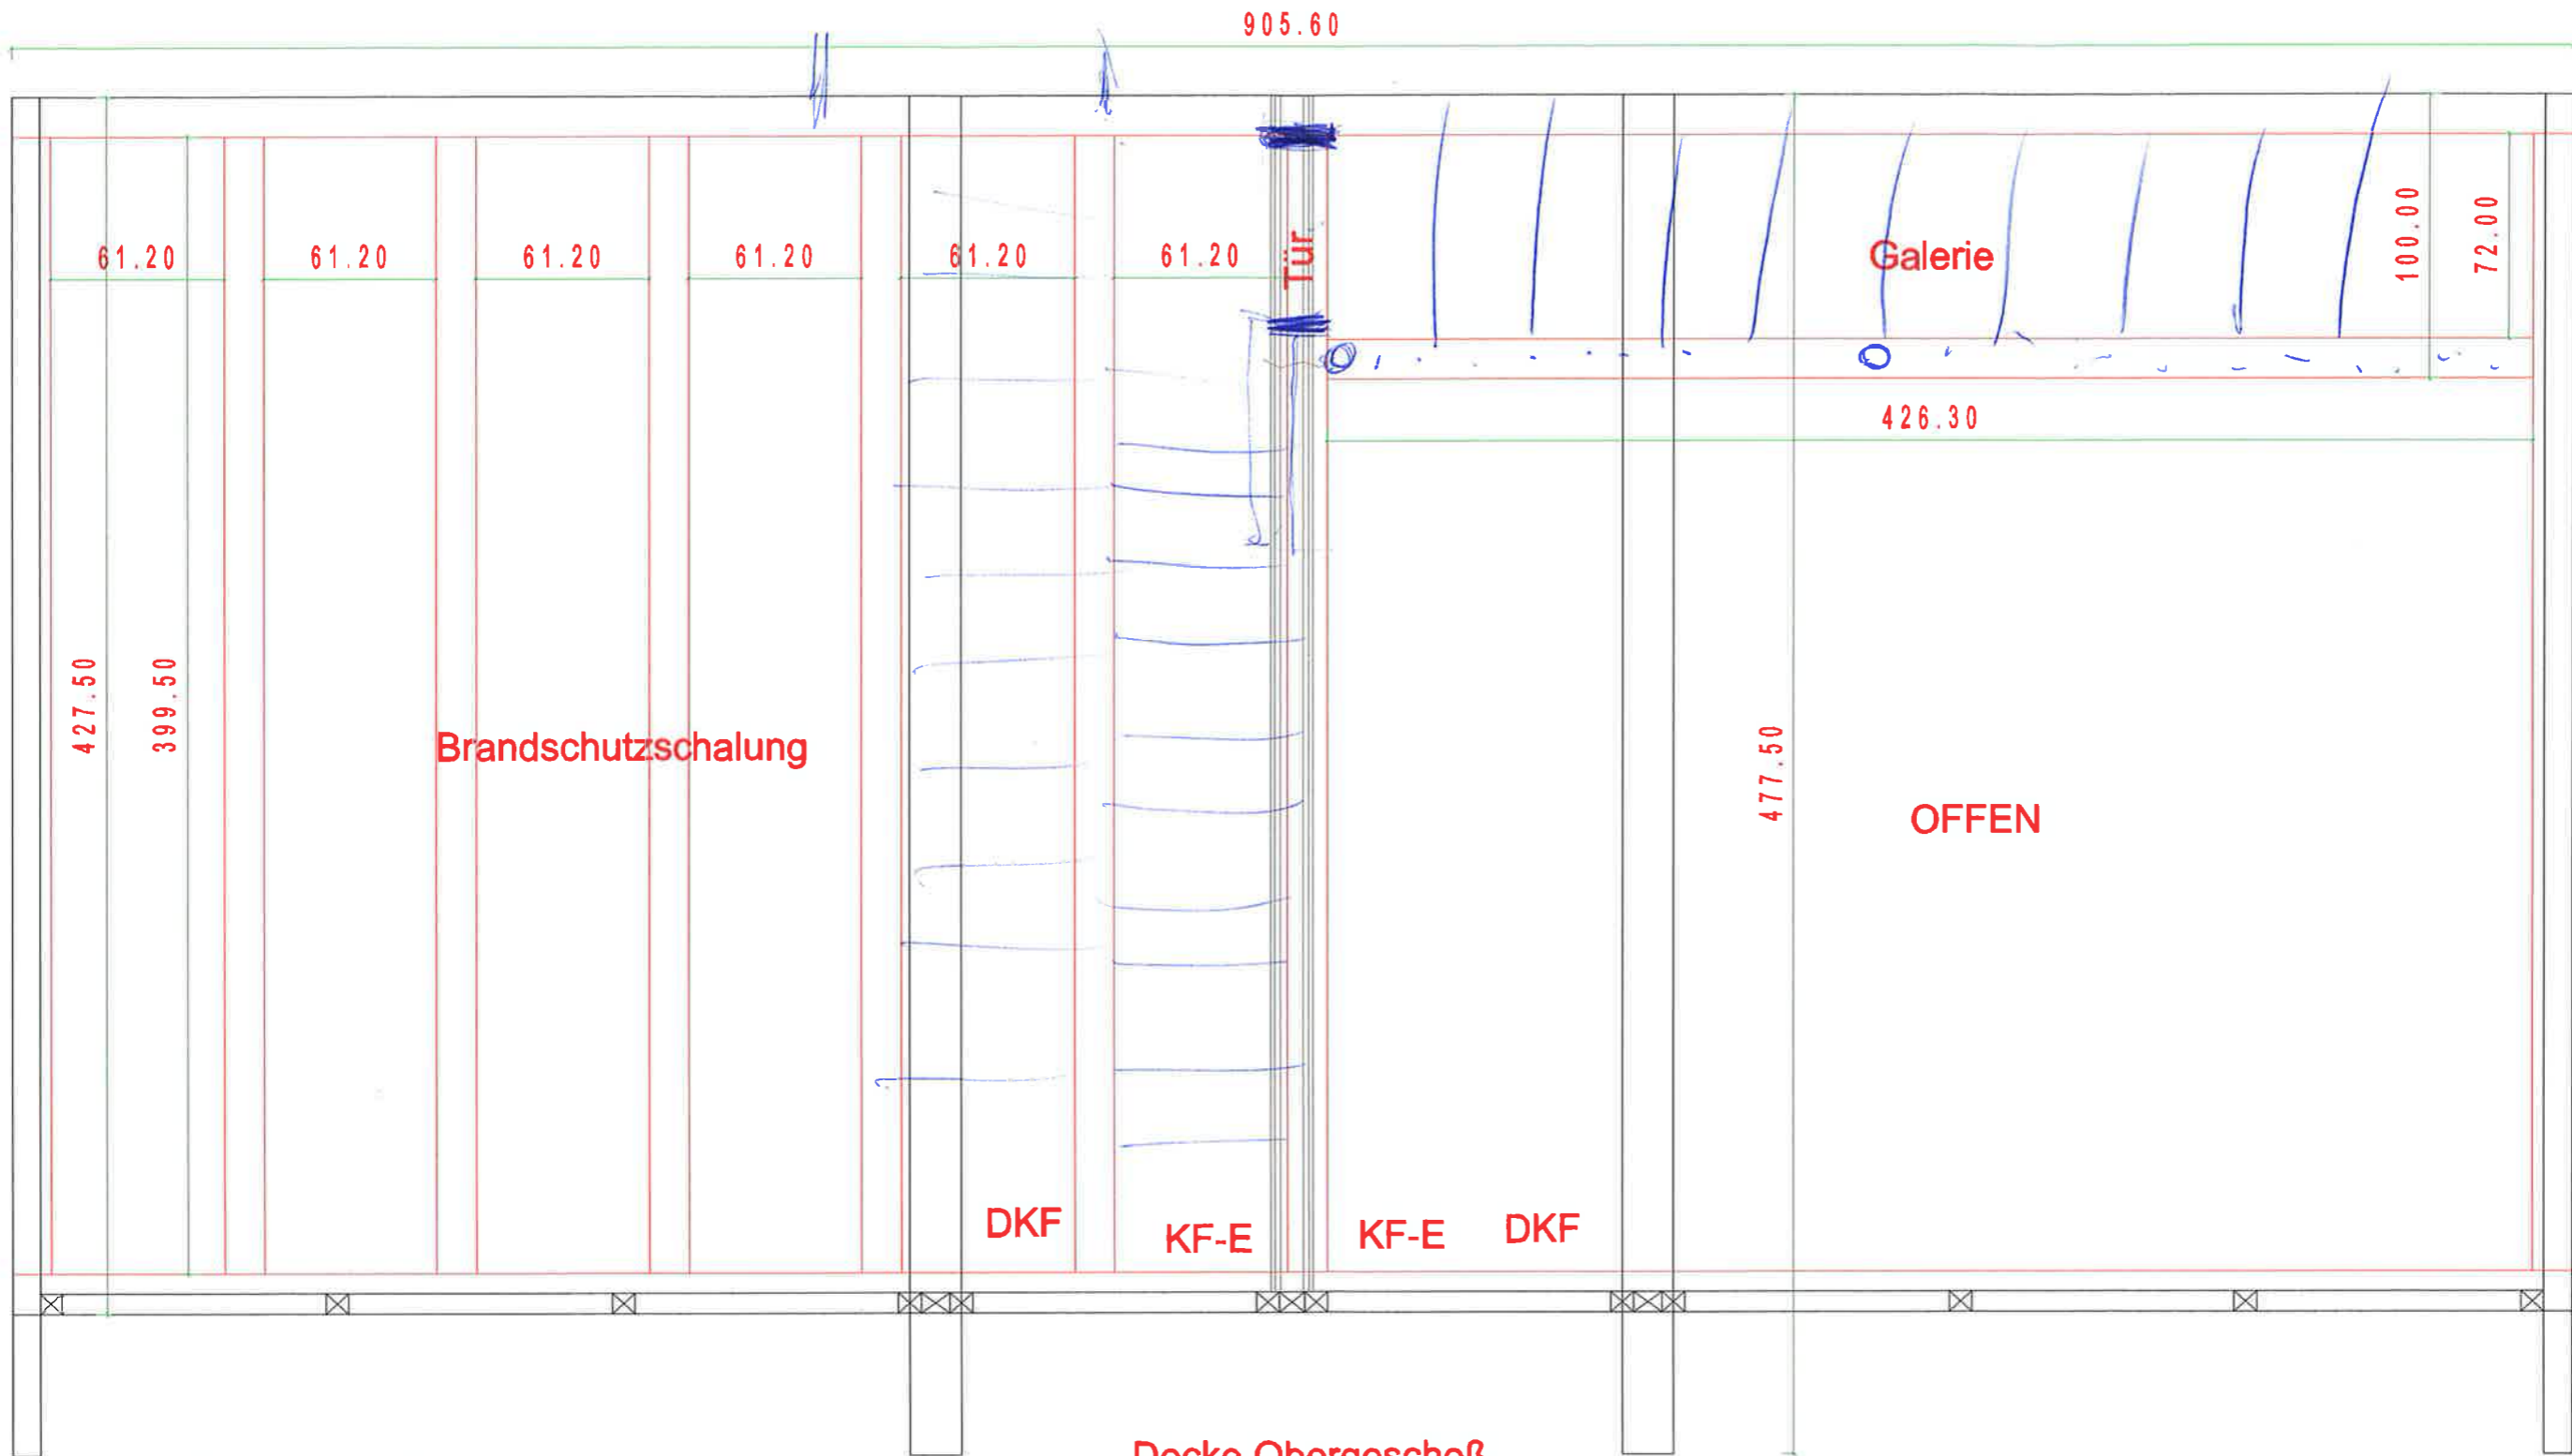

<b>B</b> <small>Bortenschlager</small>	Bortenschlager Bauunternehmen GmbH Massivholztischlerei	<b>3</b> <small>Meisterbetrieb</small>
	M= 1:50	
Fam. Karrer, Waldstr. 18 4616 Weisskirchen		
Wintergarten Werkplan	Diese Zeichnung ist unser geistiges Eigentum und darf ohne unsere ausdrückliche Genehmigung weder vervielfältigt noch dritten Personen überlassen werden. Übertretungen unterliegen der Verfolgung nach dem Urheberrecht.	

Deckenholz 14x24cm  
 Mauerbankholz 10x20cm  
 Pfettenholz 18x28cm

Decke Obergeschoß

<b>B</b>	Bortenschlager Bauunternehmen GmbH Massivholztischlerei	<b>3</b>
M= 1:25	09.01.2007	
Fam. Karrer, Waldstr. 18 4616 Weisskirchen		
Wintergarten Werkplan	Diese Zeichnung ist unser geistiges Eigentum und darf ohne unsere ausdrückliche Genehmigung weder vervielfältigt noch dritten Personen überlassen werden. Übertretungen unterliegen der Verfolgung nach dem Urheberrecht.	