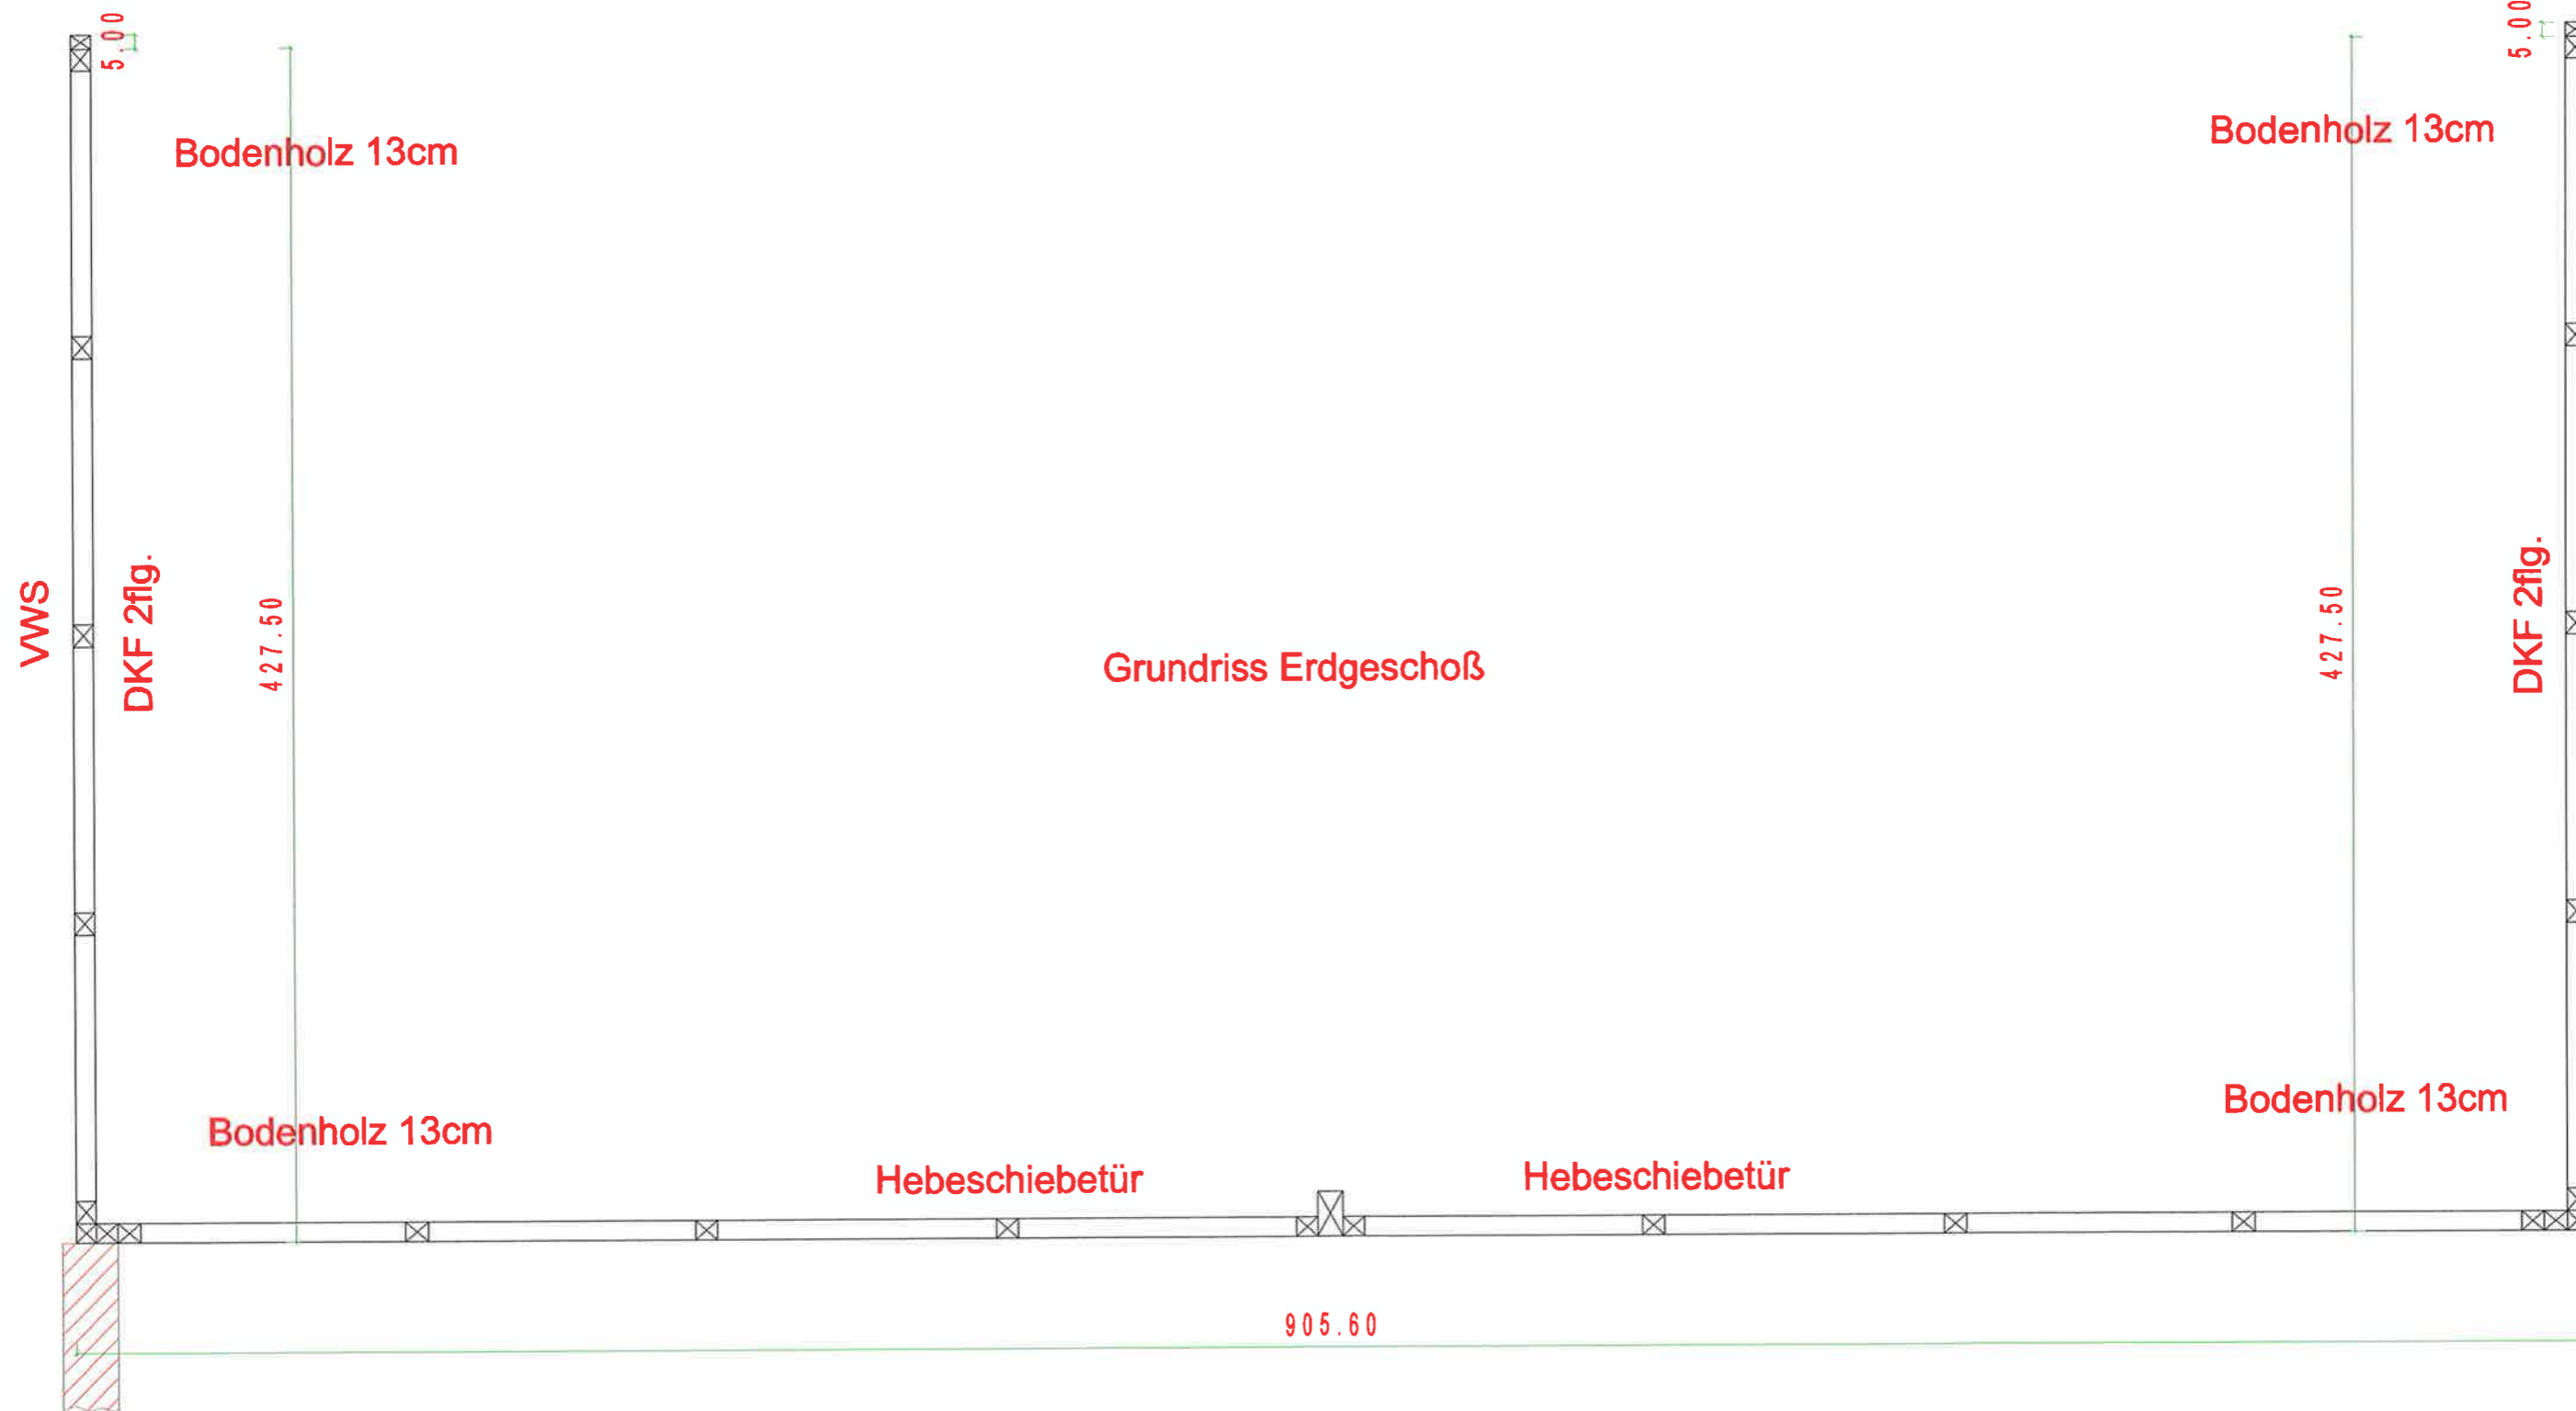

B Bortenschlager	Bortenschlager Bauunternehmen GmbH	3 Meisterbetrieb
	Massivholztischlerei	
M= 1:25	09.01.2007	
Fam. Karrer, Waldstr. 18 4616 Weisskirchen		
Wintergarten	Diese Zeichnung ist unser geistiges Eigentum und darf ohne unsere ausdrückliche Genehmigung weder vervielfältigt noch dritten Personen überlassen werden. Übertretungen unterliegen der Verfolgung nach dem Urheberrecht.	
Werkplan