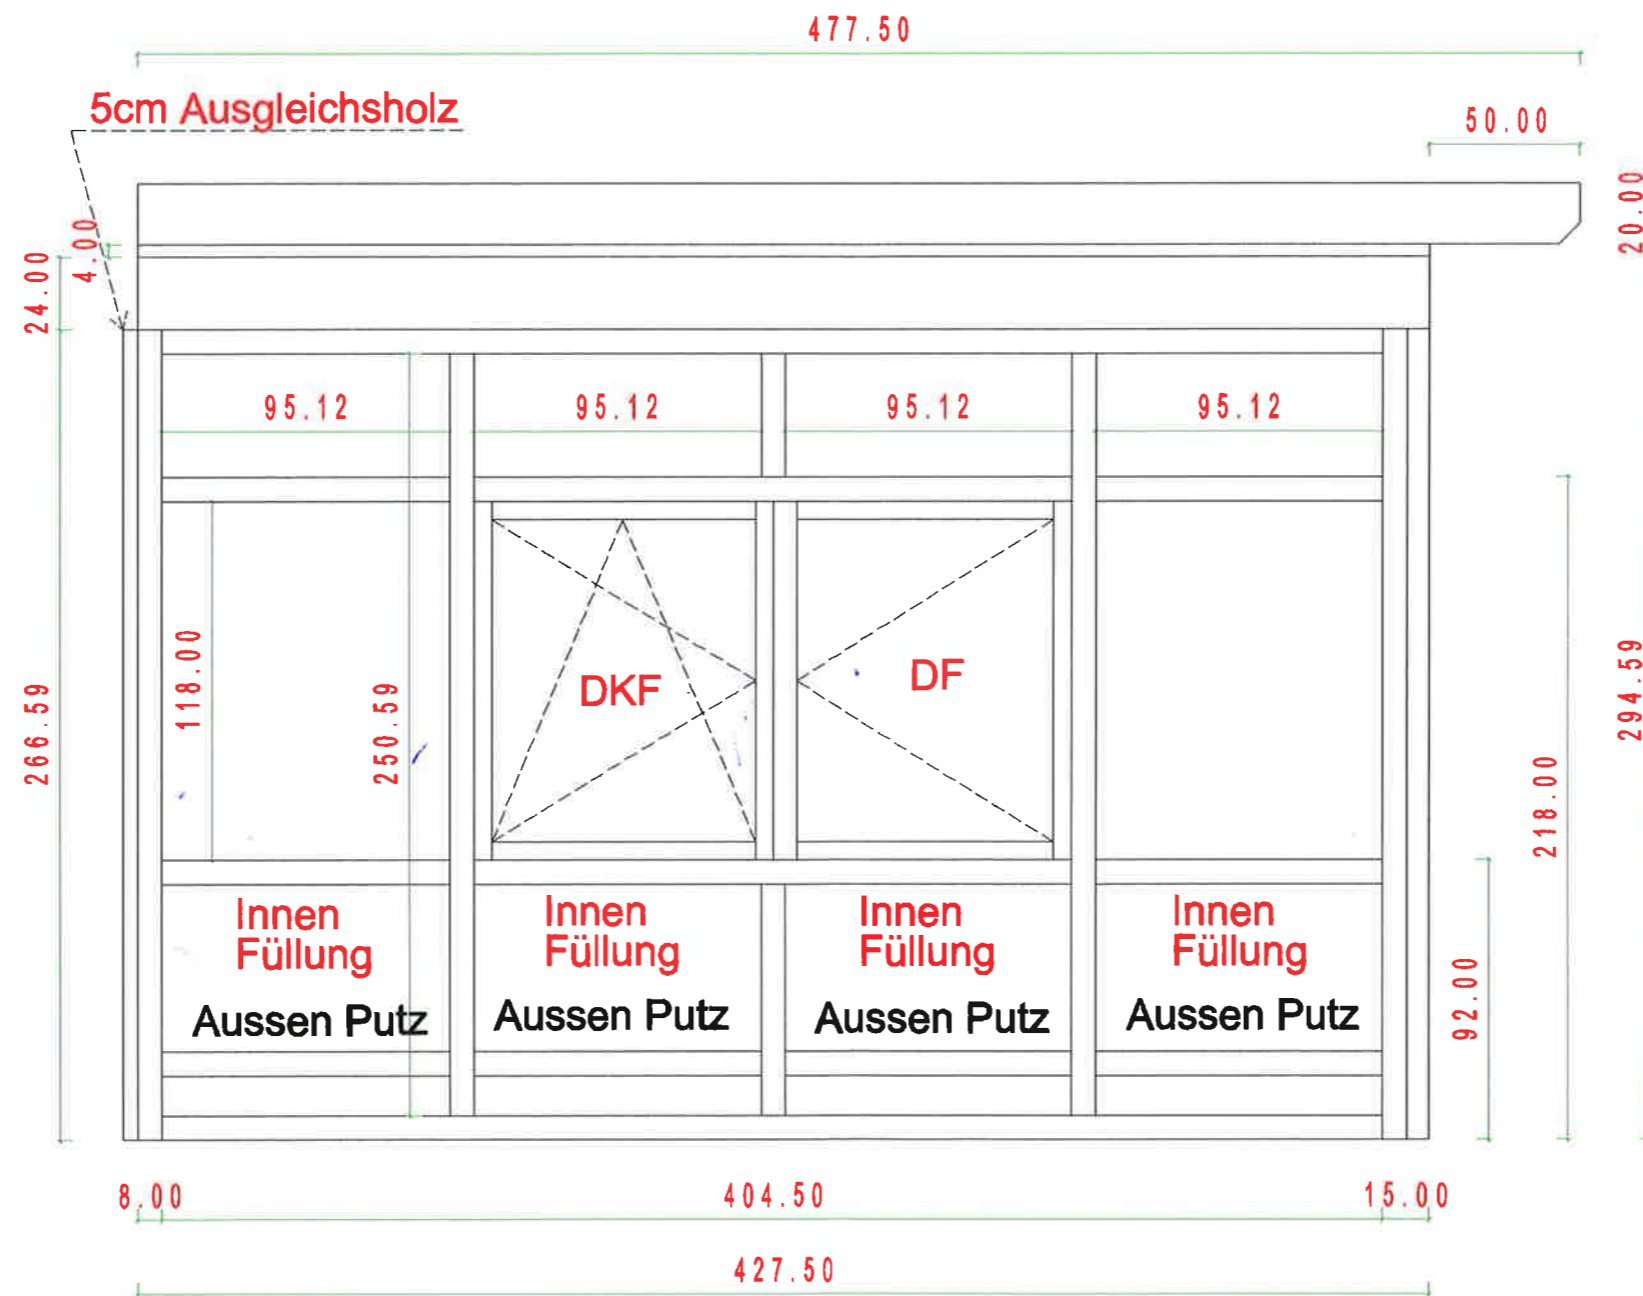

B	Bortenschlager Bauunternehmen GmbH Massivholztischlerei	3
M= 1:25	09.01.2007	
Fam. Karrer, Waldstr. 18 4616 Weisskirchen		
Wintergarten	Diese Zeichnung ist unser geistiges Eigentum und darf ohne unsere ausdrückliche Genehmigung weder vervielfältigt noch dritten Personen überlassen werden. Übertretungen unterliegen der Verfolgung nach dem Urheberrecht.	
Werkplan