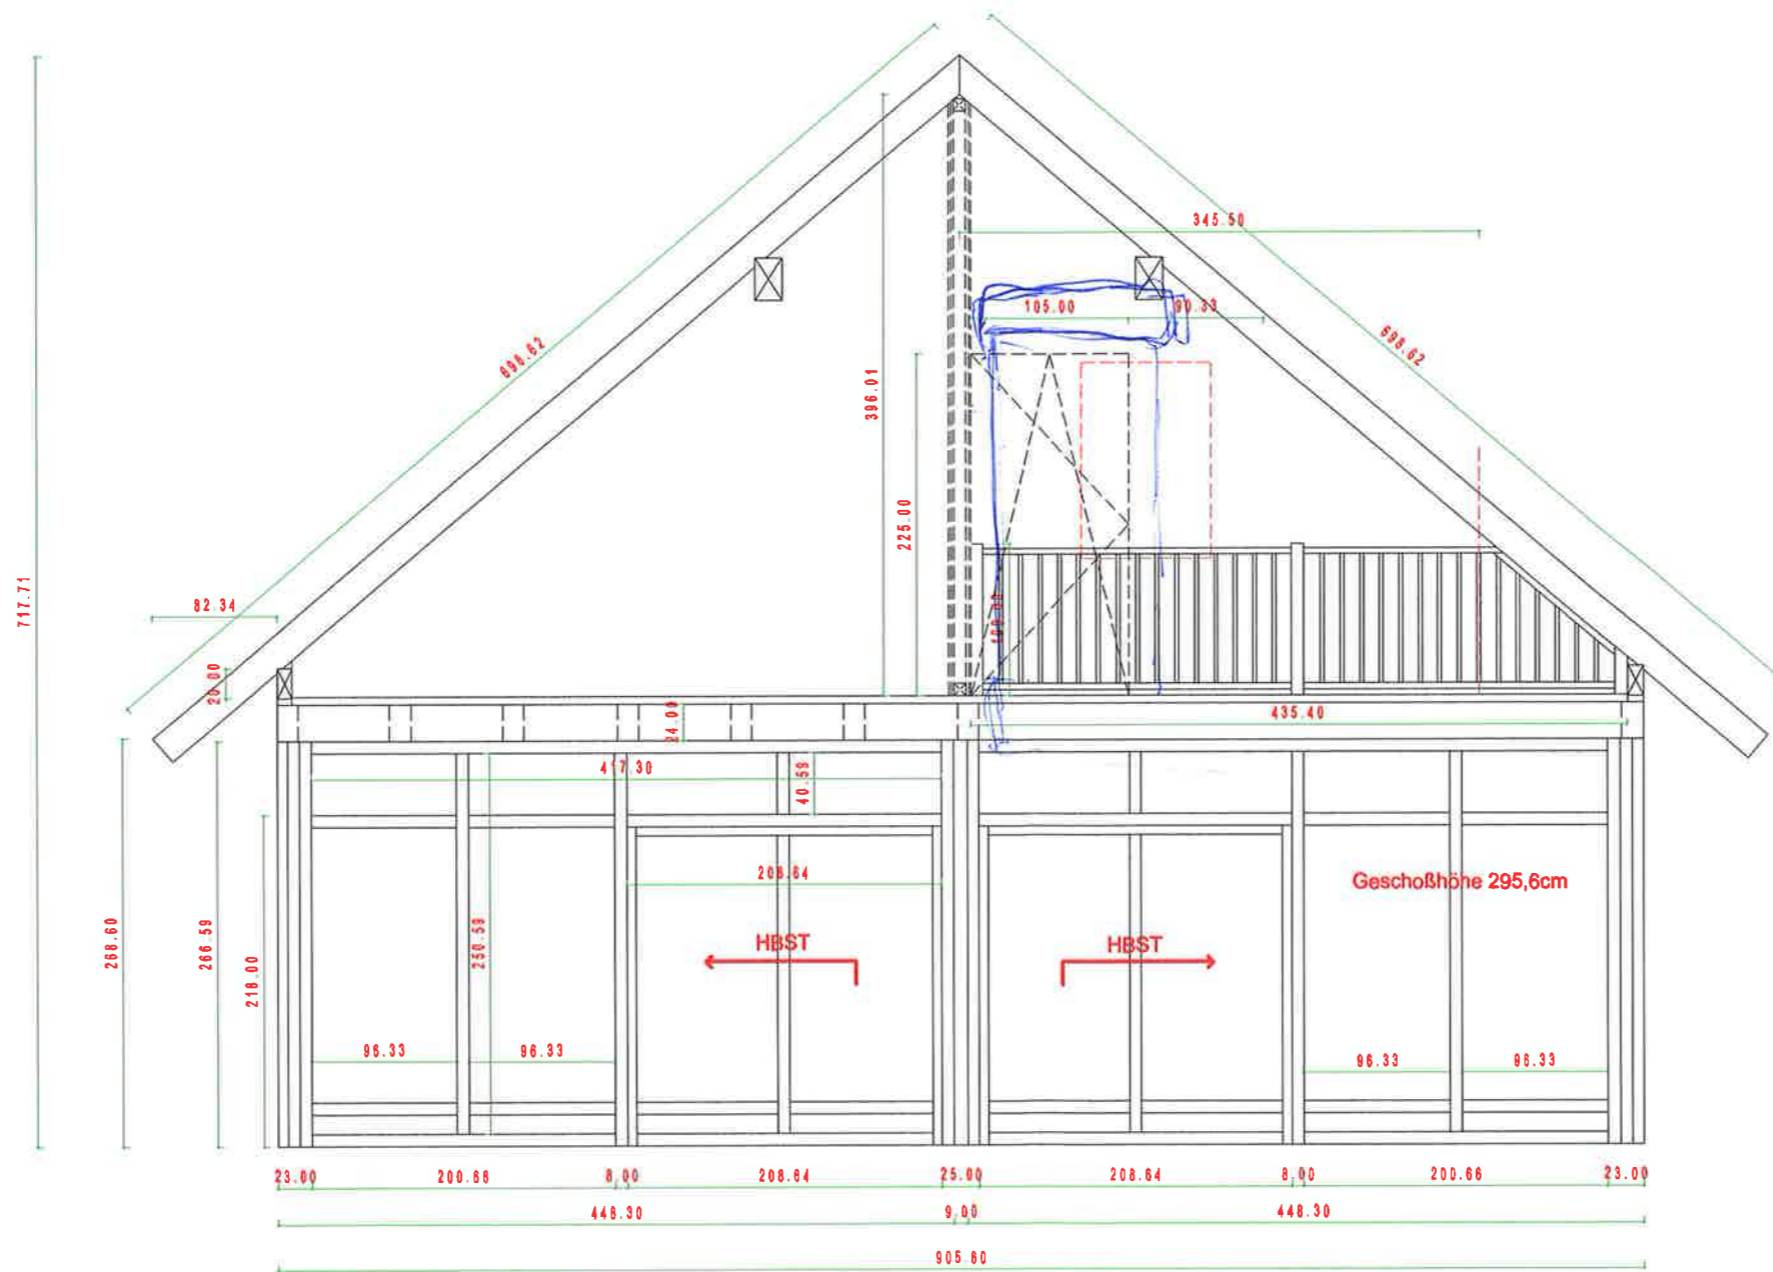

<b>B</b> <small>Bortenschlager</small>	Bortenschlager Bauunternehmen GmbH Massivholztischlerei	<b>3</b> <small>Meisterbetrieb</small>
	M= 1:50	
Fam. Karrer, Waldstr. 18 4616 Weisskirchen		
Wintergarten Werkplan	Diese Zeichnung ist unser geistiges Eigentum und darf ohne unsere ausdrückliche Genehmigung weder vervielfältigt noch dritten Personen überlassen werden. Übertretungen unterliegen der Verfolgung nach dem Urheberrecht.	

Deckenholz 14x24cm  
 Mauerbankholz 10x20cm  
 Pfettenholz 18x28cm

Decke Obergeschoß

<b>B</b>	Bortenschlager Bauunternehmen GmbH Massivholztischlerei	<b>3</b>
M= 1:25	09.01.2007	
Fam. Karrer, Waldstr. 18 4616 Weisskirchen		
Wintergarten Werkplan	Diese Zeichnung ist unser geistiges Eigentum und darf ohne unsere ausdrückliche Genehmigung weder vervielfältigt noch dritten Personen überlassen werden. Übertretungen unterliegen der Verfolgung nach dem Urheberrecht.	