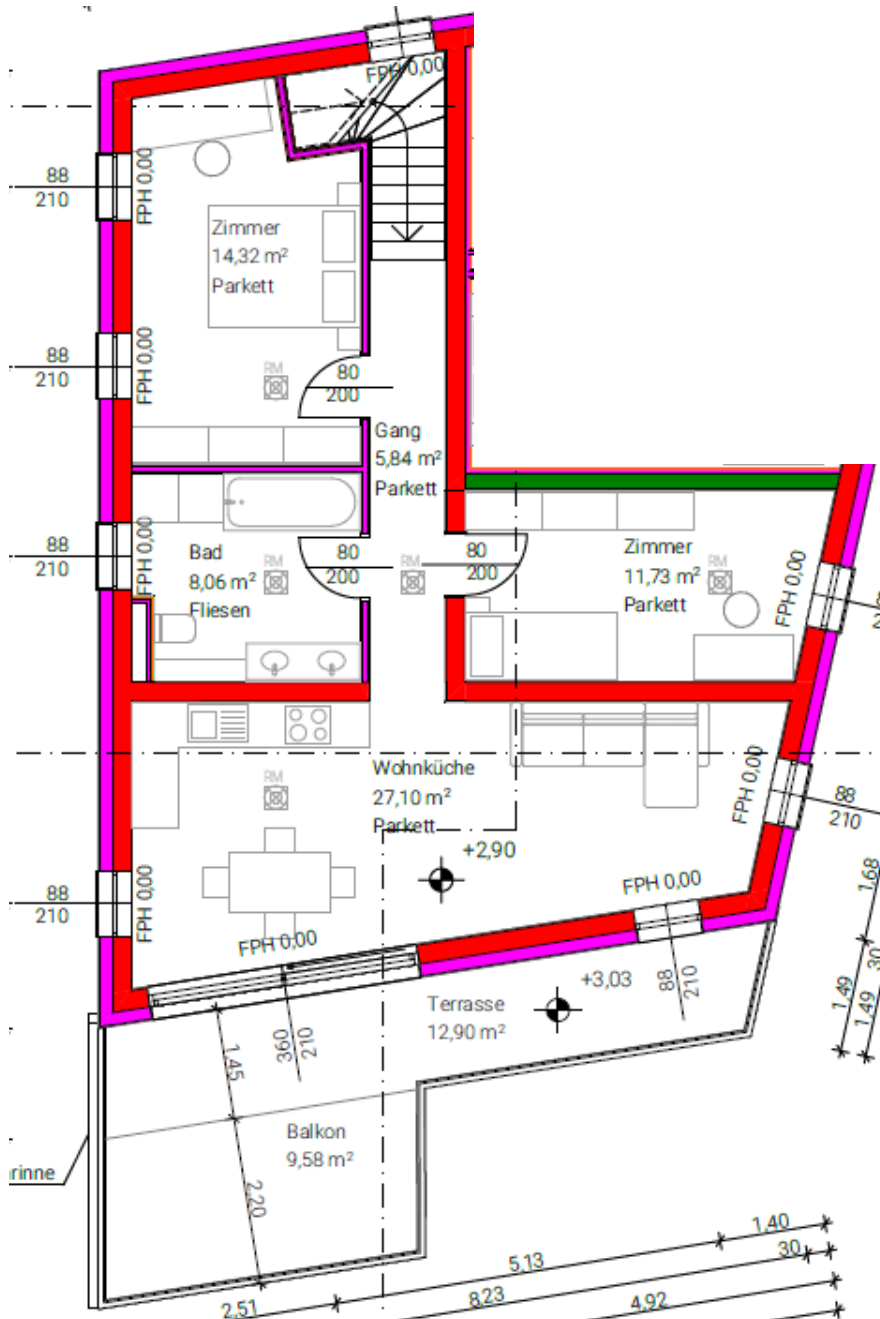

Top 2

72,68 m² Wohnfläche, 3 Zimmer, ca. 22,48 m² Balkon

UG:

EG:

1.OG:

Änderungen sowie Irrtum vorbehalten.