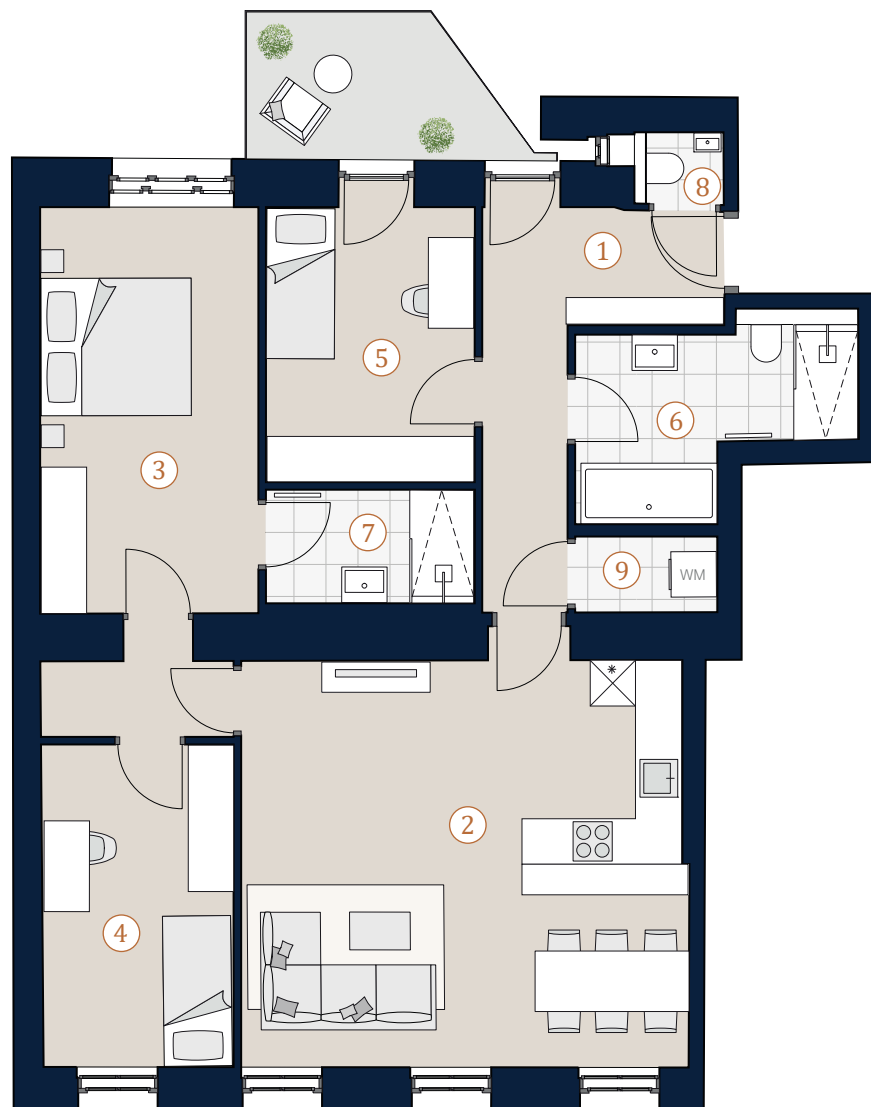

Petzvalgasse 4 1040 Wien

Top 22 · 4. Obergeschoß

Wohnfläche 94,29 m²
Balkon 6,17 m²

1	Vorraum	9,21 m ²
2	Wohnküche	31,64 m ²
3	Zimmer 1	15,51 m ²
4	Zimmer 2	10,76 m ²
5	Zimmer 3	10,06 m ²
6	Bad	7,54 m ²
7	Bad	4,14 m ²
8	WC	0,98 m ²
9	AR	1,89 m ²

Übersicht

Bei Immobilien zu Hause.
Seit 3 Generationen.

A4 | M 1:100