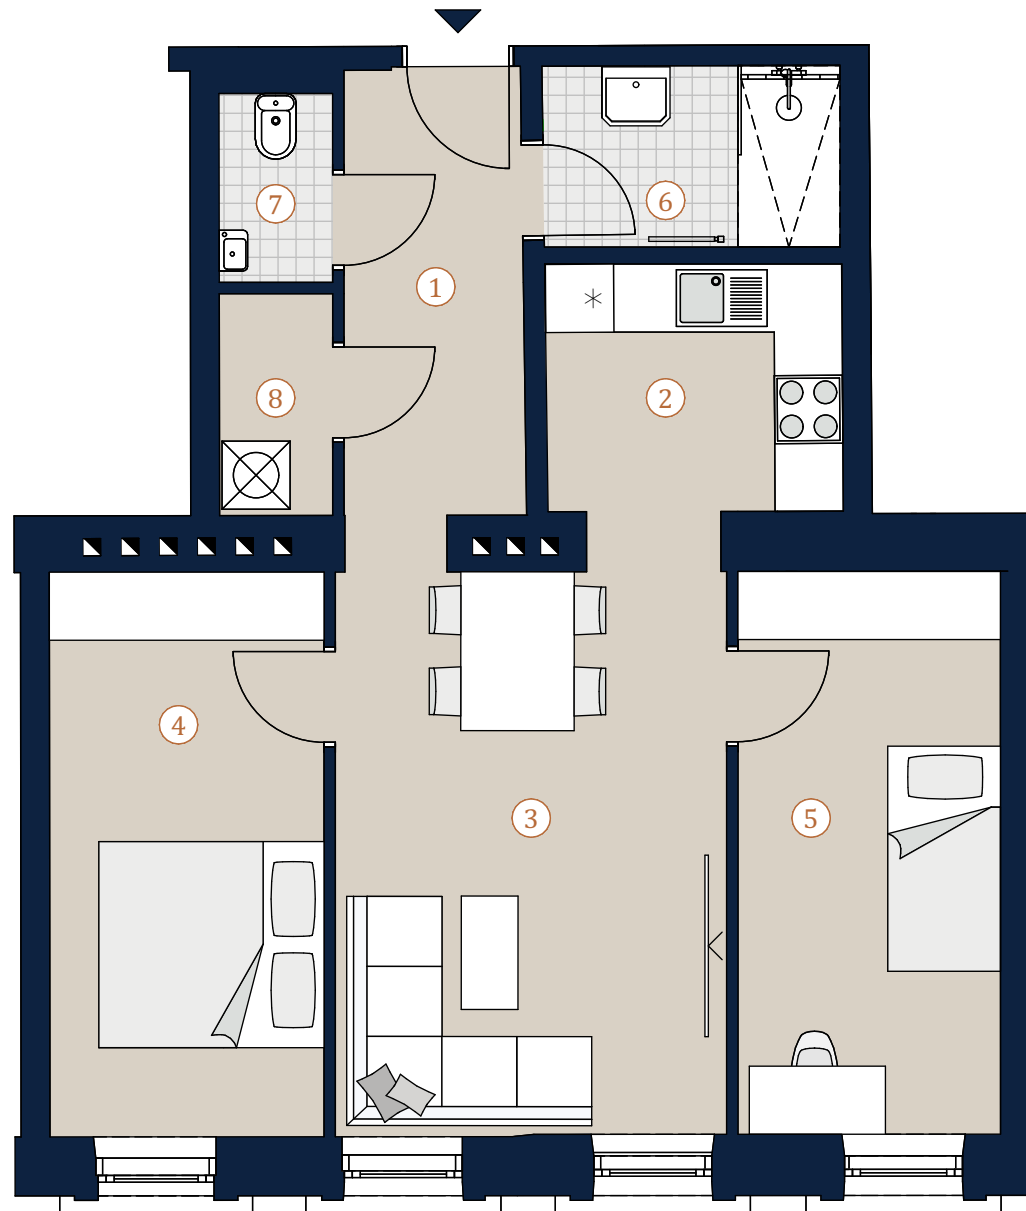

Meißnergasse 2
1220 Wien

Top 25 · 2. Obergeschoß

Wohnfläche **59,88 m²**

| | | |
|---|-------------|----------------------|
| 1 | Vorraum | 6,25 m ² |
| 2 | Küche | 5,57 m ² |
| 3 | Wohnzimmer | 17,13 m ² |
| 4 | Zimmer 1 | 12,04 m ² |
| 5 | Zimmer 2 | 11,48 m ² |
| 6 | Bad | 3,80 m ² |
| 7 | WC | 1,66 m ² |
| 8 | Abstellraum | 1,95 m ² |

Übersicht

Bei Immobilien zu Hause.
Seit 3 Generationen.

A4 | M 1:150