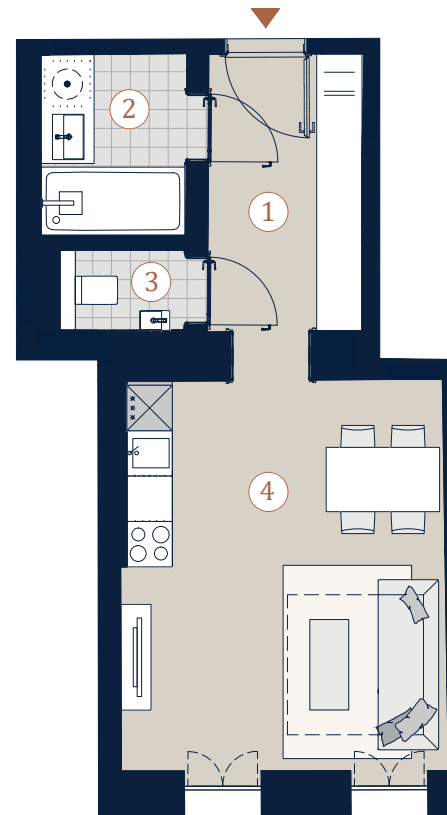

## Tendlergasse 3 1090 Wien

Top 10 • Mezzanin

**Wohnfläche** 35,68 m<sup>2</sup>

1	Vorraum	7,56 m <sup>2</sup>
2	Bad	4,60 m <sup>2</sup>
3	WC	1,53 m <sup>2</sup>
4	Wohnküche	21,99 m <sup>2</sup>

### Übersicht

A4 | M 1:100