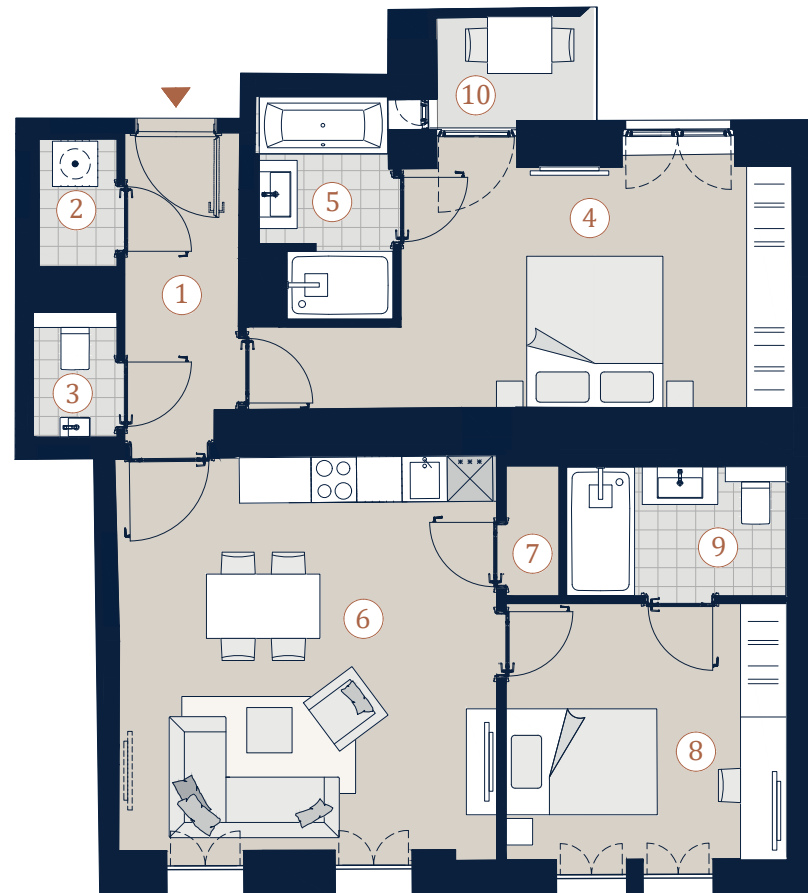

Tendlergasse 3 1090 Wien

Top 11 • Mezzanin

Wohnfläche 77,79 m²
Loggia 2,84 m²

1	Vorraum	6,07 m ²
2	Abstellraum	1,75 m ²
3	WC	1,61 m ²
4	Zimmer	18,73 m ²
5	Bad	4,80 m ²
6	Wohnküche	26,12 m ²
7	Abstellraum	1,20 m ²
8	Zimmer	12,52 m ²
9	Bad	4,99 m ²
10	Loggia	2,84 m ²

Übersicht

A4 | M 1:100