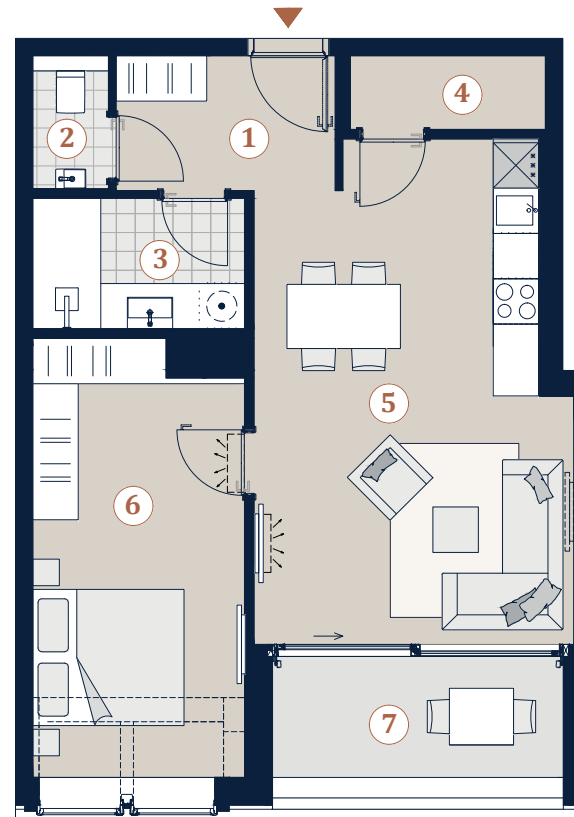

Tendlergasse 3 1090 Wien

Top 38 • 1.Dachgeschoß

Wohnfläche 55,71 m²
Loggia 6,15 m²

1	Vorraum	5,18 m ²
2	WC	1,56 m ²
3	Bad	4,84 m ²
4	Abstellraum	2,51 m ²
5	Wohnküche	25,90 m ²
6	Zimmer	15,72 m ²
7	Loggia	6,15 m ²

Übersicht

A4 | M 1:100