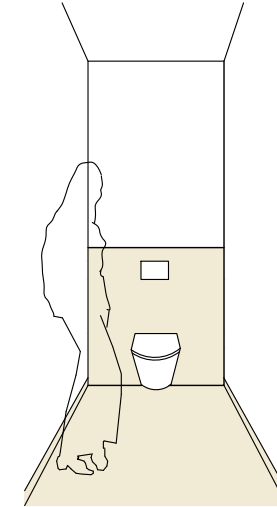

**BÖDEN | INNEN
PLATTENBELAG FEINSTEINZEUG**

Richtfabrikat: Margres Concept
Farbe: weiß/hellbeige
Fugenfarbe = Farbe Fliese
Format: 30 / 60cm
Oberfläche: R10 rutschhemmend

BAD:
Spritzwasserbereich raumhoch
gefliest, sonst gemalt und
Fliesensockel
WC:
Rückwand gefliest H =120