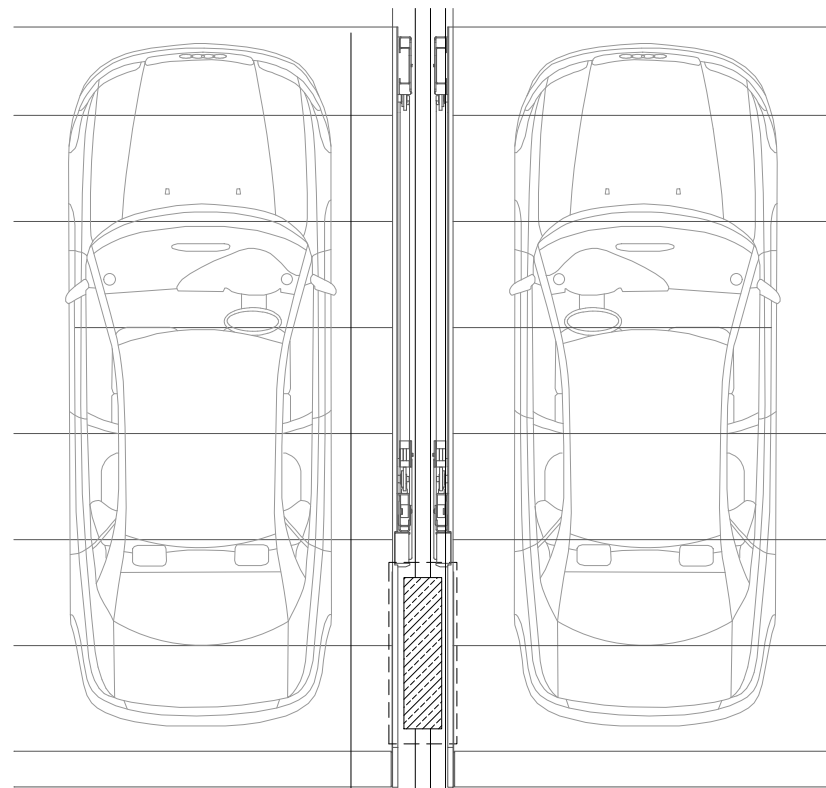

**FAHRADAUFBEWAHRUNG
IN EINLAGERUNGSRÄUMEN UND GARAGE**

Wand- / Deckenhängesystem

IMAGE

SCHNITT C-C / E-E

STELLPLATZBESCHRIFTUNG

PKW-Stellplätze Doppelparker

L: Limousine
 K: Kombi-Pkw
 Abmessungen: 250x500cm
 Gewicht: max. 2,6 Tonnen