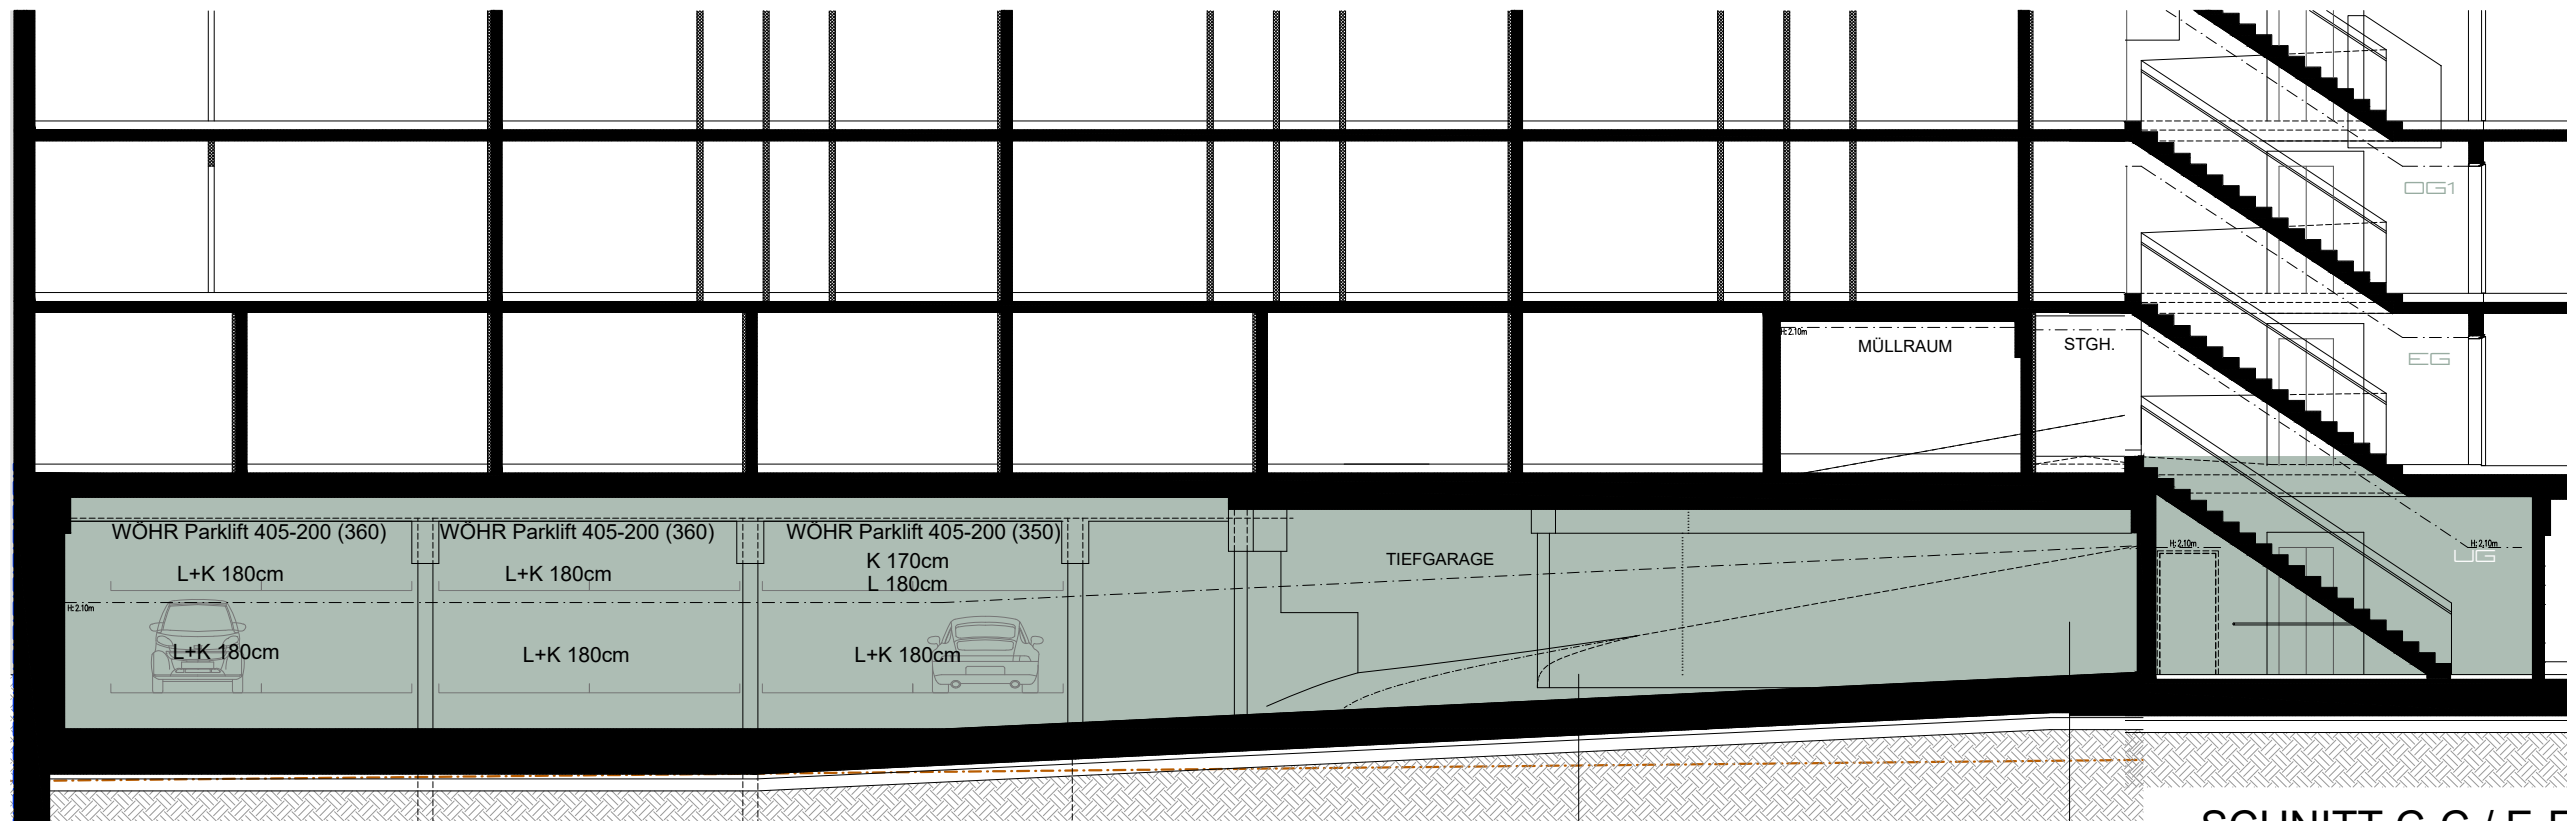

**FAHRADAUFBEWAHRUNG
IN EINLAGERUNGSRÄUMEN UND GARAGE**

Wand- / Deckenhängesystem

IMAGE

SCHNITT C-C / E-E

STELLPLATZBESCHRIFTUNG

PKW-Stellplätze Doppelparker

L: Limousine
 K: Kombi-Pkw
 Abmessungen: 250x500cm
 Gewicht: max. 2,6 Tonnen