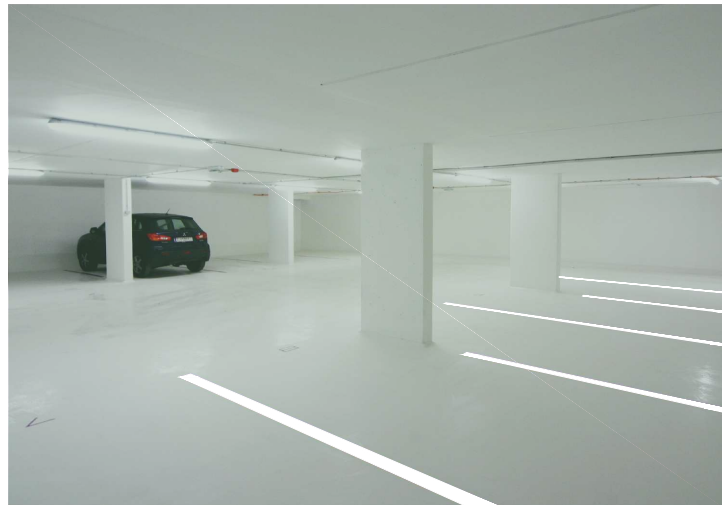

**BÖDEN | INNEN
BESCHICHTUNG Bfl.**

Farbe: Hellgrüngrau

TIEFGARAGE