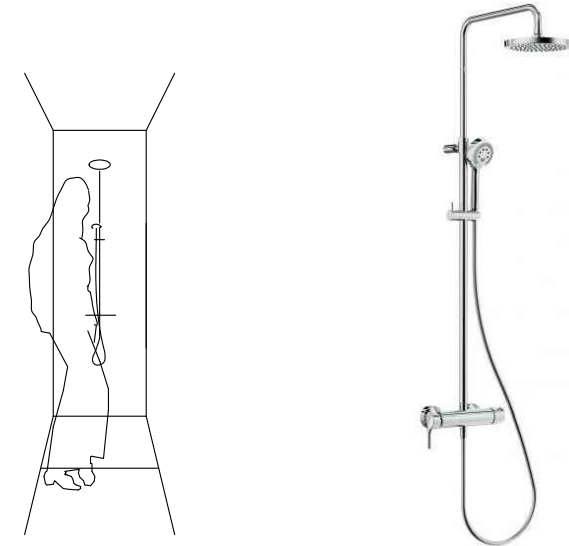

**SANITÄRAUSSTATTUNG DUSCHE
ARMATUREN DUSCHE** wenn laut Verkaufsplan vorgesehen

Richtfabrikat: KLUDI
Produktlinie: LOGO
Aufputz Einhebelmischer Dual Shower System