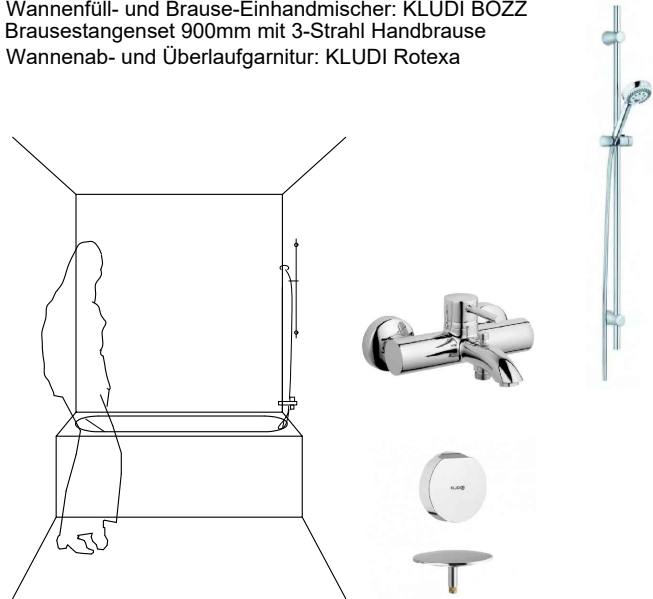

**SANITÄRAUSSTATTUNG BAD
ARMATUREN BADEWANNE** wenn laut Verkaufsplan vorgesehen

Richtfabrikat: KLUDI
Wannenfüll- und Brause-Einhandmischer: KLUDI BOZZ
Brausestangenset 900mm mit 3-Strahl Handbrause
Wannenab- und Überlaufgarnitur: KLUDI Rotexa