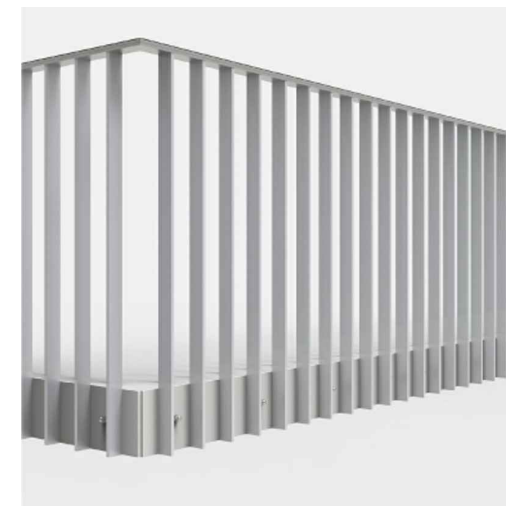

BALKON - TERRASSEN GELÄNDER

Stabgeländer, verzinkt und beschichtet
Farbe: Wahl des Architekten