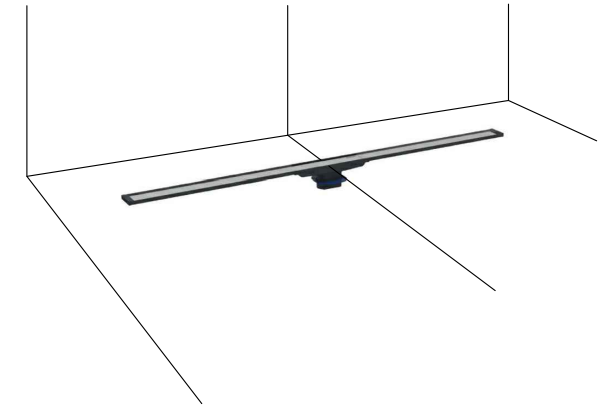

DUSCHRINNE wenn laut Verkaufsplan vorgesehen

Fabrikat: Geberit
Serie: CleanLine 20, Art.Nr.: 154 450 ES

Bodeneben verflieste Dusche mit Duschrinne