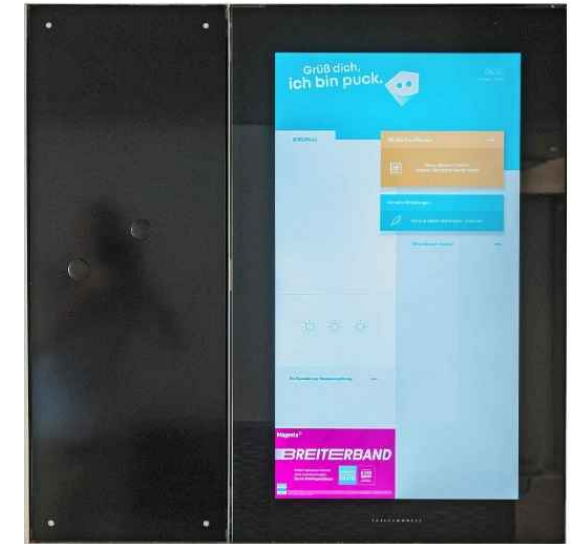

Richtfabrikat: 2N oder gleichwertig
Type: 2N Indoor Compact
Farbe: schwarz

**ELEKTRO | ALLGEMEINBEREICH (HAUPTZUGANG)
AUSSENSPECHSTELLE**

Richtfabrikat: N2 oder gleichwertig
Type: 2N IP Verso
Alternativfabrikat: Gira
Farbe: edelstahl (gebürstet)

RAUCHMELDER

Funk-Rauchmelder E2, RMM1

"Schwarzes Brett" PUCK Digital + Magnettafel

MEDIAVERTEILER

UP-Mediaverleiter
3-reihig

WOHNUNGSVERTEILER

UP-Kleinverteiler
3-reihig

SCHALTERPROGRAMM