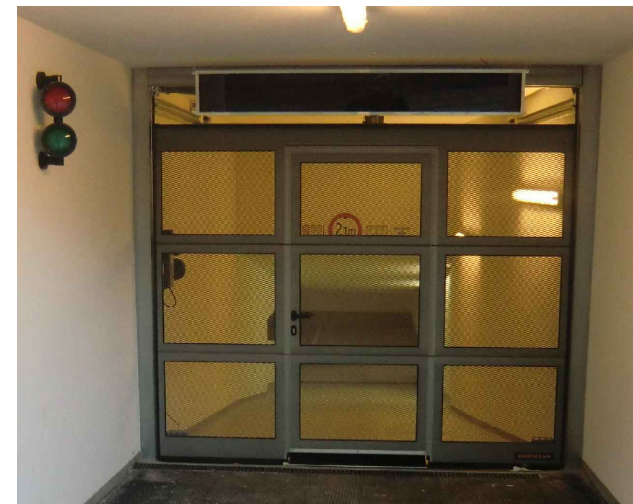

**FAHRADAUFBEWAHRUNG
IN EINLAGERUNGSRÄUMEN UND GARAGE**

Wand- / Deckenhängesystem

IMAGE

SCHNITT C-C / E-E

STELLPLATZBESCHRIFTUNG

PKW-Stellplätze Doppelparker

L: Limousine
 K: Kombi-Pkw
 Abmessungen: 250x500cm
 Gewicht: max. 2,6 Tonnen