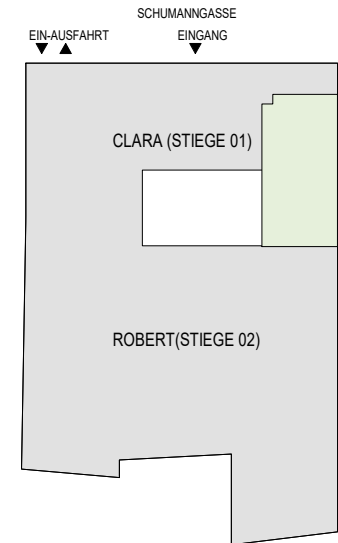

M 1:200

M 1:120

### TOP 01

### Stiege 1

GARTENGESCHOSS

3 ZIMMER

Wohnnutzfläche

ca. 72,11 m<sup>2</sup>

Garten

ca. 51,82 m<sup>2</sup>

Gartenterrasse

ca. 36,71 m<sup>2</sup>

Einlagerungsraum

ca. 1,15 m<sup>2</sup>

Raumhöhe

ca. 3,50 m

Raumhöhe bei AD

ca. 3,20 m