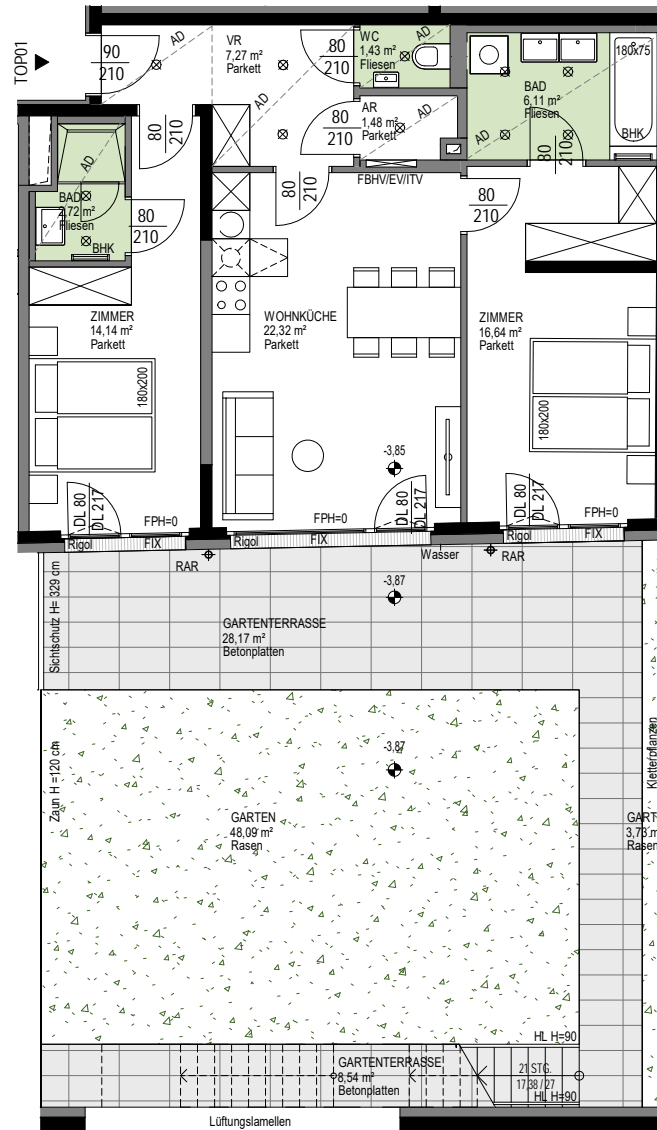

M 1:200

M 1:120

### TOP 01

### Stiege 1

GARTENGESCHOSS

3 ZIMMER

Wohnnutzfläche

ca. 72,11 m<sup>2</sup>

Garten

ca. 51,82 m<sup>2</sup>

Gartenterrasse

ca. 36,71 m<sup>2</sup>

Einlagerungsraum

ca. 1,15 m<sup>2</sup>

Raumhöhe

ca. 3,50 m

Raumhöhe bei AD

ca. 3,20 m