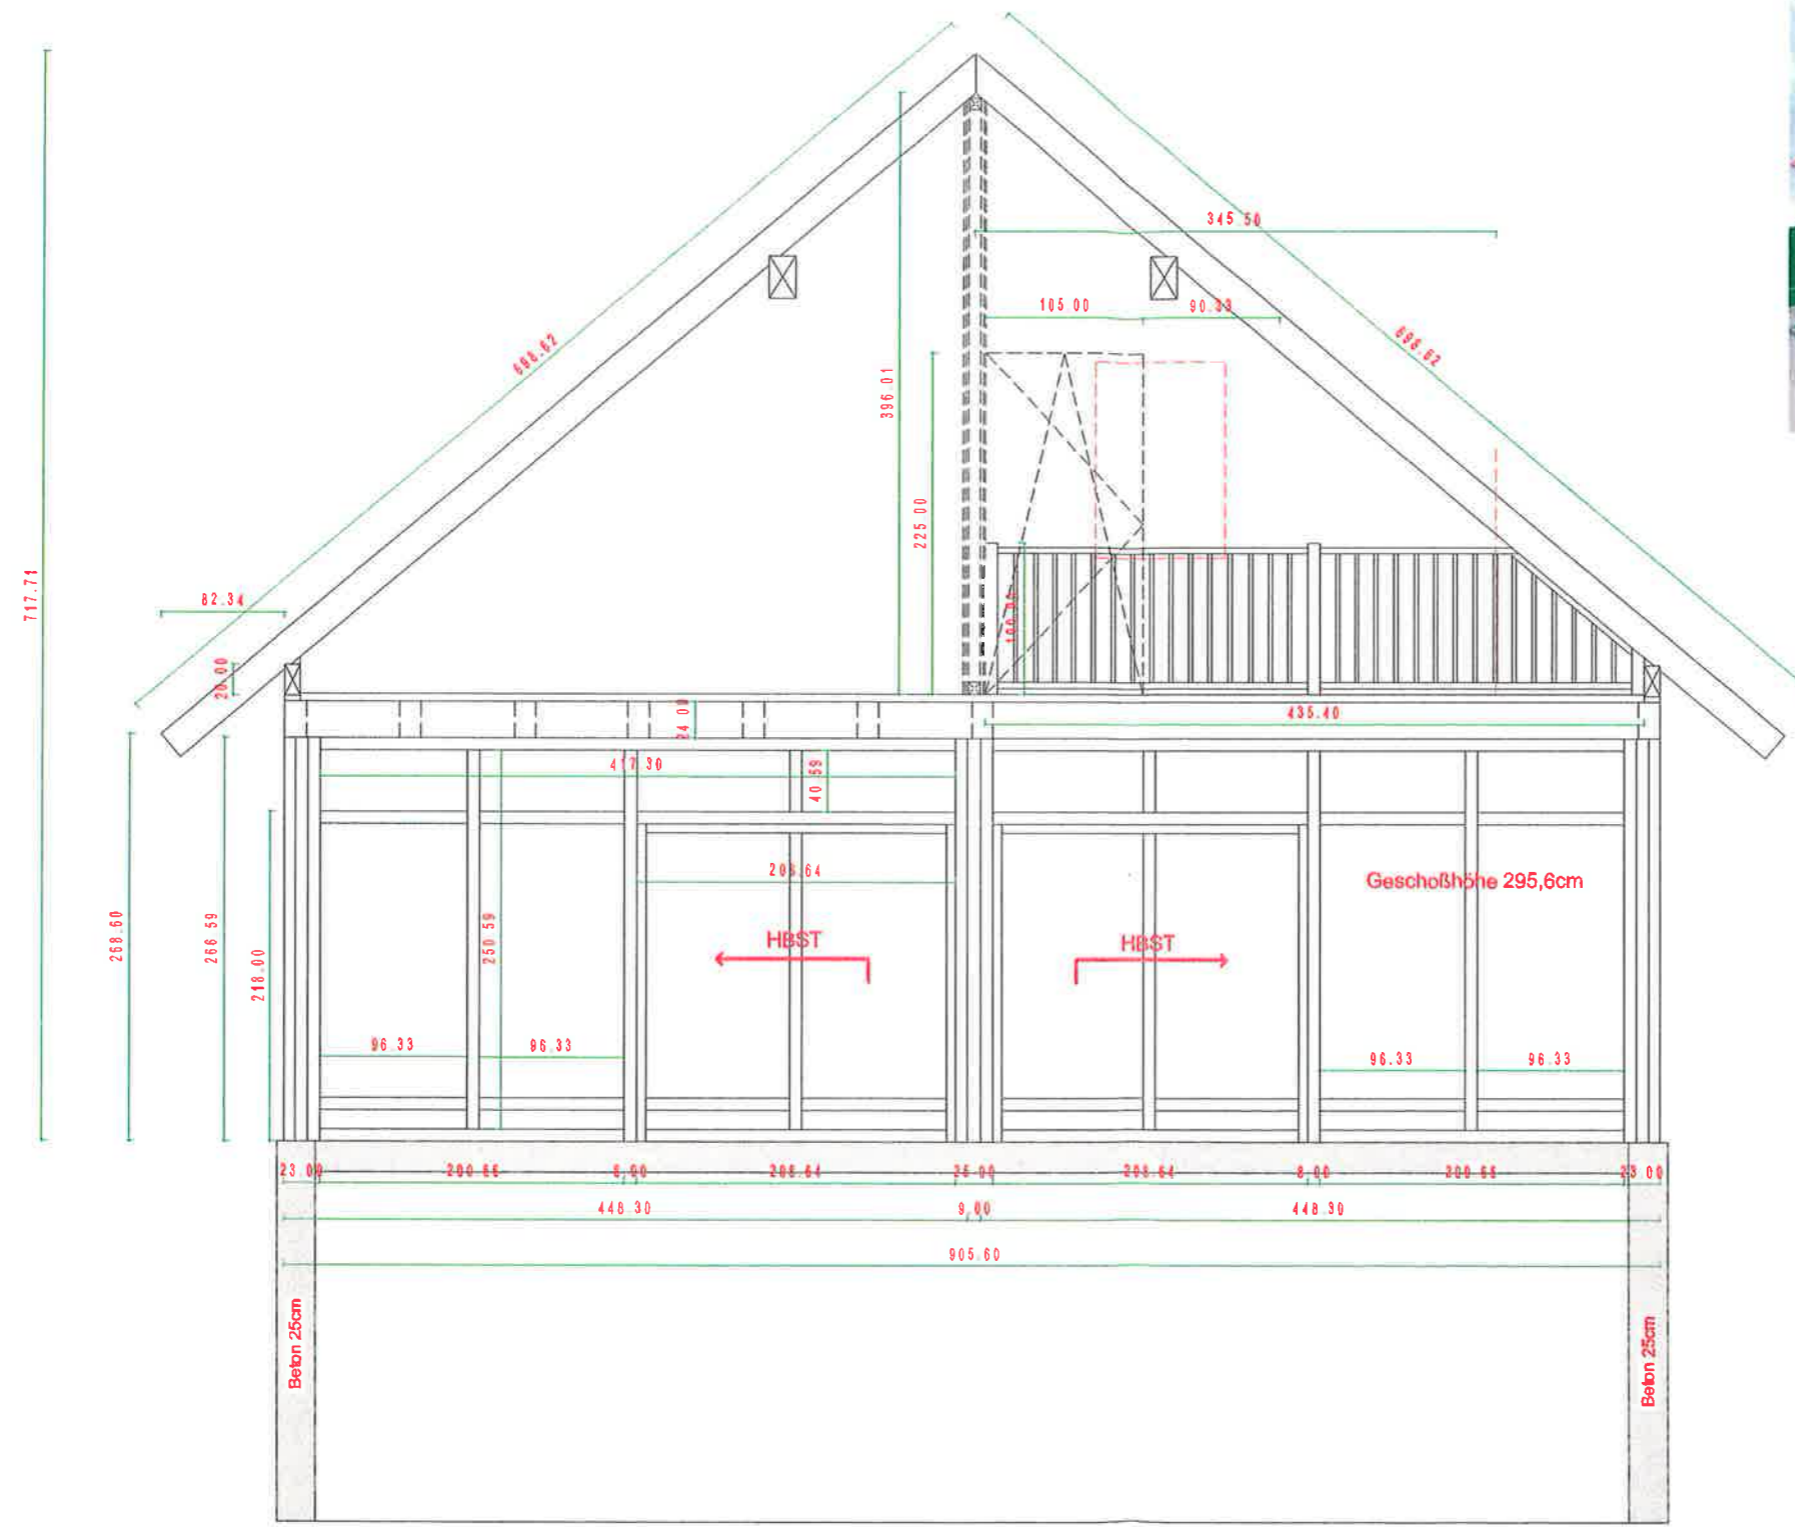

B <small>Bortenschlager</small>	Bortenschlager Bauunternehmen GmbH Massivholztischlerei	3 <small>Meisterbetrieb</small>
M= 1:50	11.01.2007	
Fam. Karrer, Waldstr. 18 4616 Weisskirchen		
Wintergarten	Diese Zeichnung ist unser geistiges Eigentum und darf ohne unsere ausdrückliche Genehmigung weder vervielfältigt noch dritten Personen überlassen werden. Übertretungen unterliegen der Verfolgung nach dem Urheberrecht.	
Grundriss		

Deckenholz 14x24cm
 Mauerbankholz 10x20cm
 Pfettenholz 18x28cm

B <small>Bortenschlager</small>	Bortenschlager Bauunternehmen GmbH Massivholztischlerei	3 <small>Mitarbeiter</small>
M= 1:50	11.01.2007	
Fam. Karrer, Waldstr. 18 4616 Weisskirchen		
Wintergarten	Diese Zeichnung ist unser geistiges Eigentum und darf ohne unsere ausdrückliche Genehmigung weder vervielfältigt noch dritten Personen überlassen werden. Übertretungen unterliegen der Verfolgung nach dem Urheberrecht.	
Grundriss		

B <small>Bortenschlager</small>	Bortenschlager Bauunternehmen GmbH	3 <small>Meisterbetrieb</small>
	Massivholztischlerei	
M= 1:50		11.01.2007
Fam. Karrer, Waldstr. 18 4616 Weisskirchen		
Wintergarten Schnitt		Diese Zeichnung ist unser geistiges Eigentum und darf ohne unsere ausdrückliche Genehmigung weder vervielfältigt noch dritten Personen überlassen werden. Übertretungen unterliegen der Verfolgung nach dem Urheberrecht.