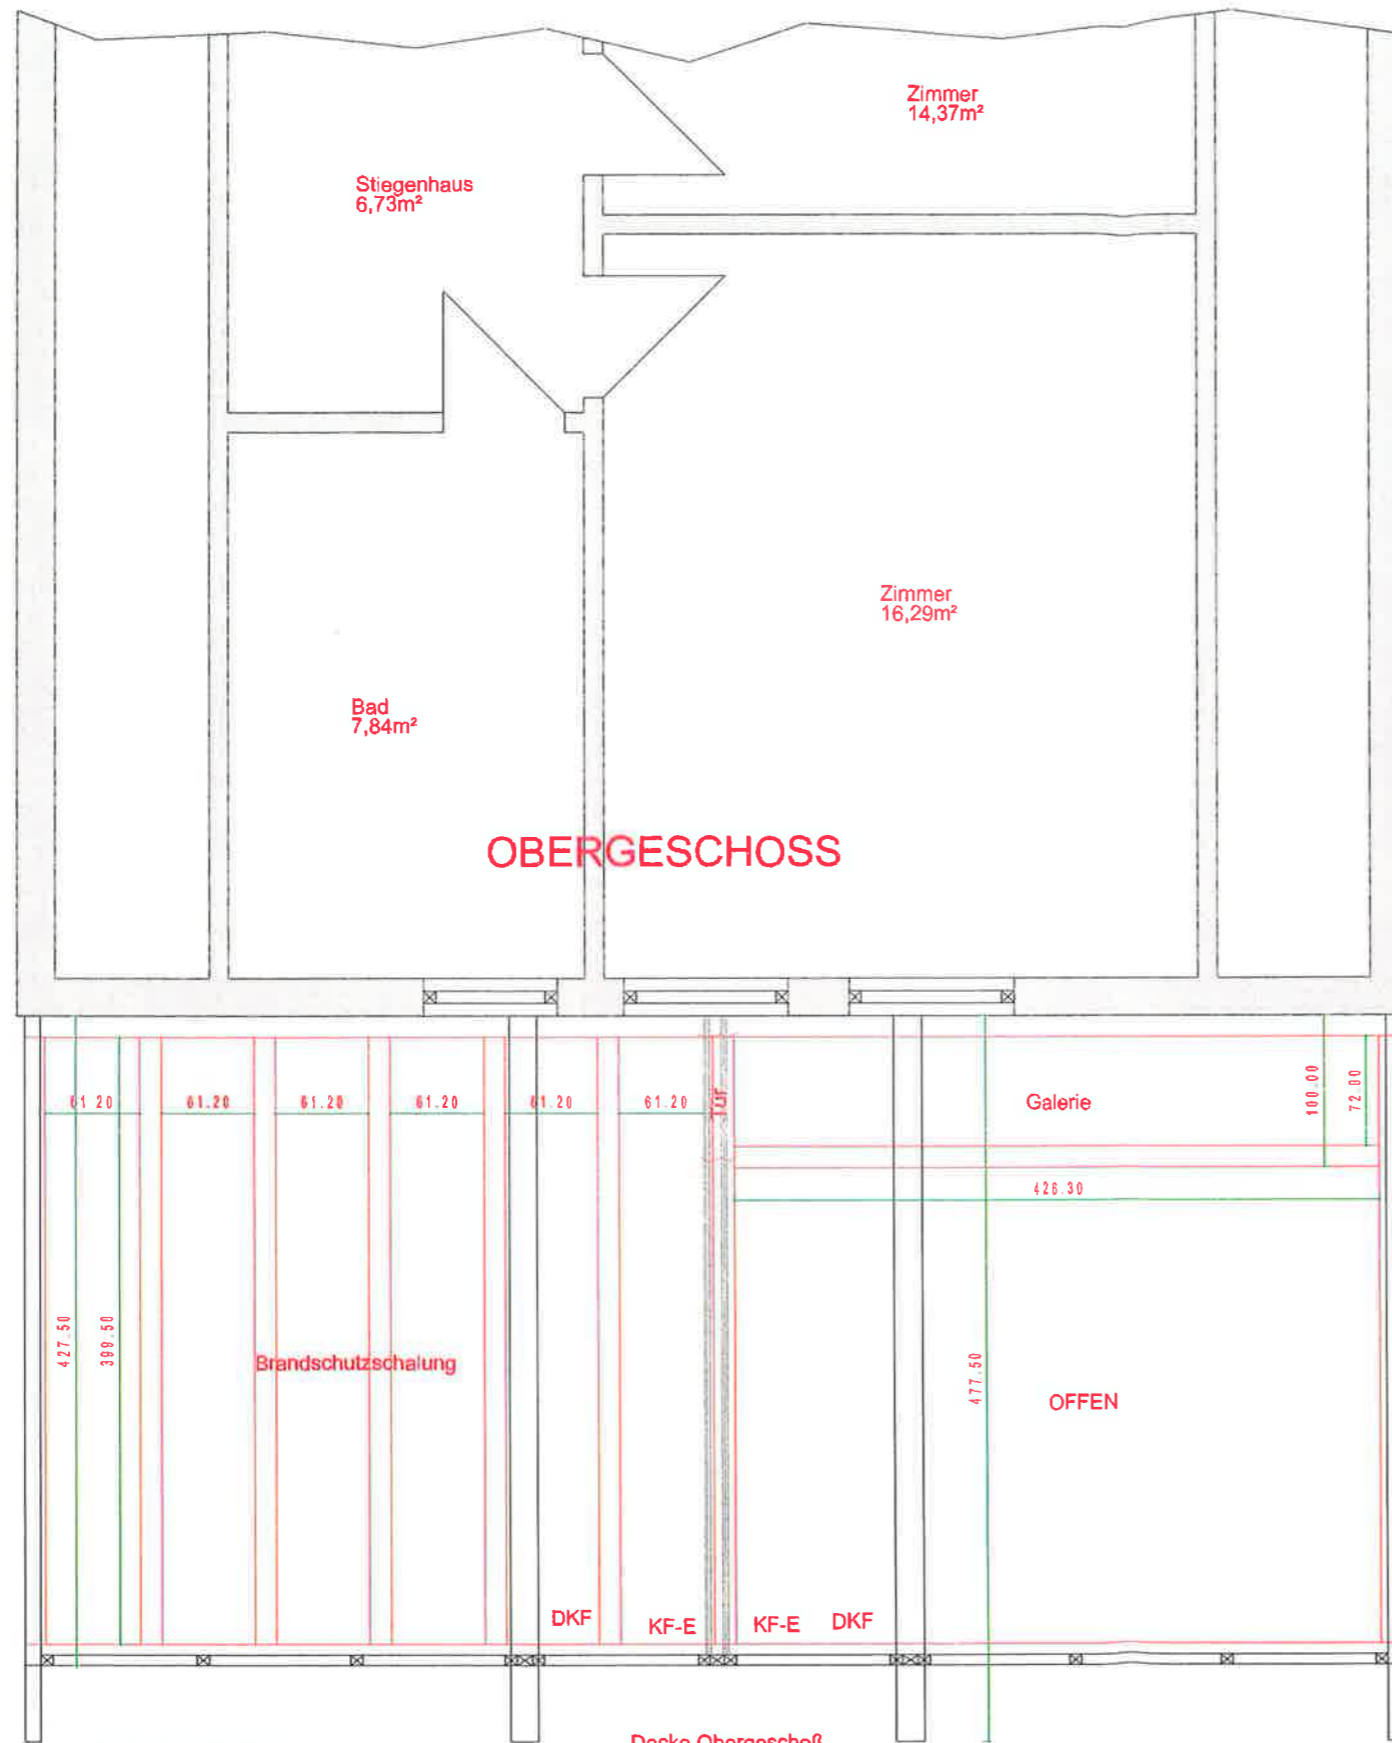

B <small>Bortenschlager</small>	Bortenschlager Bauunternehmen GmbH Massivholztischlerei	3 <small>Meisterbetrieb</small>
M= 1:50	11.01.2007	
Fam. Karrer, Waldstr. 18 4616 Weisskirchen		
Wintergarten	Diese Zeichnung ist unser geistiges Eigentum und darf ohne unsere ausdrückliche Genehmigung weder vervielfältigt noch dritten Personen überlassen werden. Übertretungen unterliegen der Verfolgung nach dem Urheberrecht.	
Grundriss		

Deckenholz 14x24cm
 Mauerbankholz 10x20cm
 Pfettenholz 18x28cm

B <small>Bortenschlager</small>	Bortenschlager Bauunternehmen GmbH Massivholztischlerei	3 <small>Mitarbeiter</small>
M= 1:50	11.01.2007	
Fam. Karrer, Waldstr. 18 4616 Weisskirchen		
Wintergarten	Diese Zeichnung ist unser geistiges Eigentum und darf ohne unsere ausdrückliche Genehmigung weder vervielfältigt noch dritten Personen überlassen werden. Übertretungen unterliegen der Verfolgung nach dem Urheberrecht.	
Grundriss		